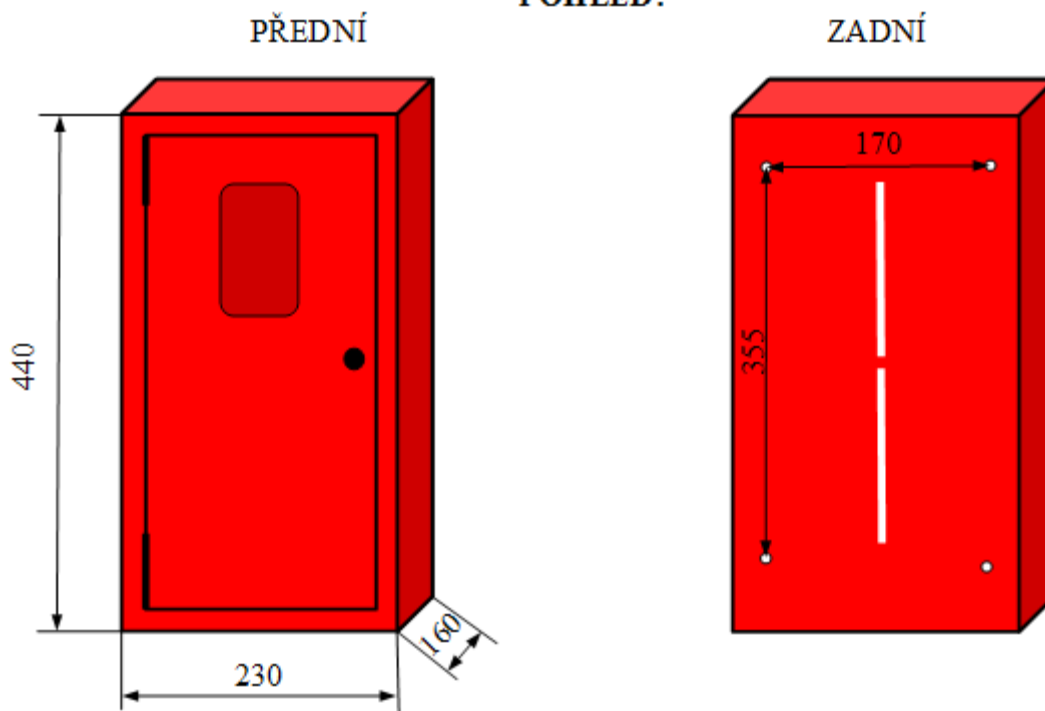

# SKŘÍŇ PRO 2 KG PŘENOSNÝ HASICÍ PŘÍSTROJ (PHP) PRÁŠKOVÝ

POHLED:

rozměry jsou v mm

Název	zavírání	Varianta		Objednací kód
		barva	dveře	
skříňka SHP 2P	petlička*	červená	plné	332
		bílá	plné	332-02
skříňka SHPZ 2P	zámek	červená	plné	332-01
		bílá	plná	332-03

## Technické údaje:

- skříň je vyrobena z plechu DC01 o síle 0,8 mm
- rozměry v \* š \* h (v mm) 440 \* 230 \* 160
- povrchová úprava – komaxitová barva s odstíny RAL
- dvířka jsou otevíratelná o 180°

\* visací zámek není součástí dodávky