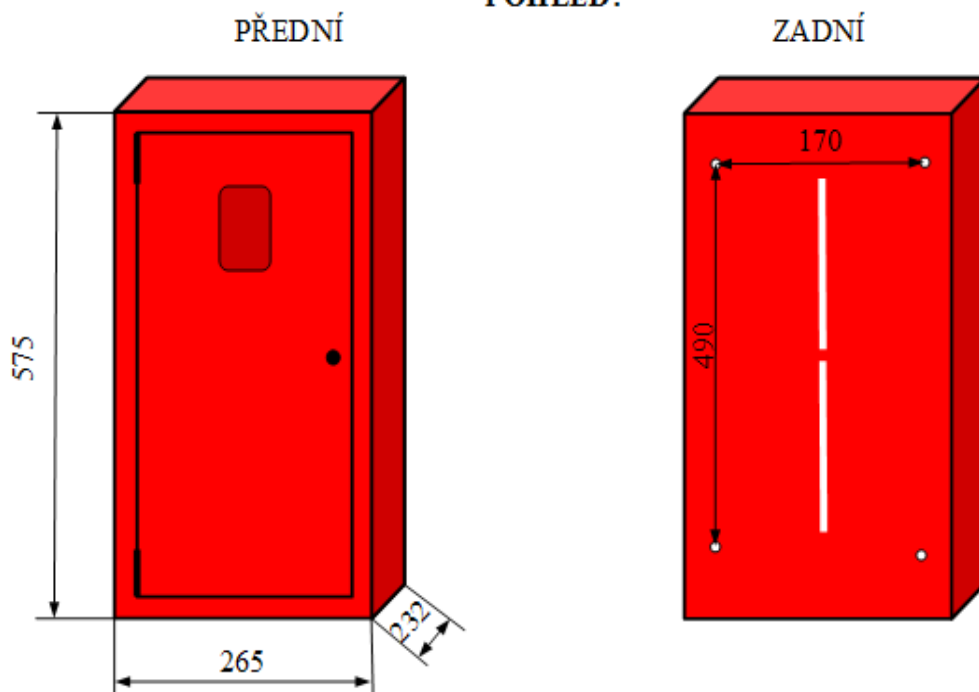

SKŘÍŇ PRO 6 KG PŘENOSNÝ HASICÍ PŘÍSTROJ (PHP) PRÁŠKOVÝ

POHLED:

rozměry jsou v mm

- Technické údaje:**
- skříň je vyrobena z plechu DC01 o síle 0,8 mm
 - rozměry v * š * h (v mm): 575 * 265 * 232
 - povrchová úprava – komaxitová barva s odstíny RAL
 - dvířka jsou otevíratelná o 180°

| Název | zavírání | Varianta | | Objednací kód |
|--------------------|-----------|----------|----------|---------------|
| | | barva | dveře | |
| skříňka SHP 6P | petlička* | červená | plné | 333 |
| | | | se sklem | 333-02 |
| | | bílá | plné | 333-04 |
| | | | se sklem | 333-05 |
| skříňka SHPZ 6P | zámek | červená | plné | 333-01 |
| | | | se sklem | 333-06 |
| | | bílá | plné | 333-07 |
| | | | se sklem | 333-08 |
| skříňka SHPZ 6P | zámek | nerez | plné | 333-03 |
| | | | se sklem | 333-09 |

* visací zámek není součástí dodávky